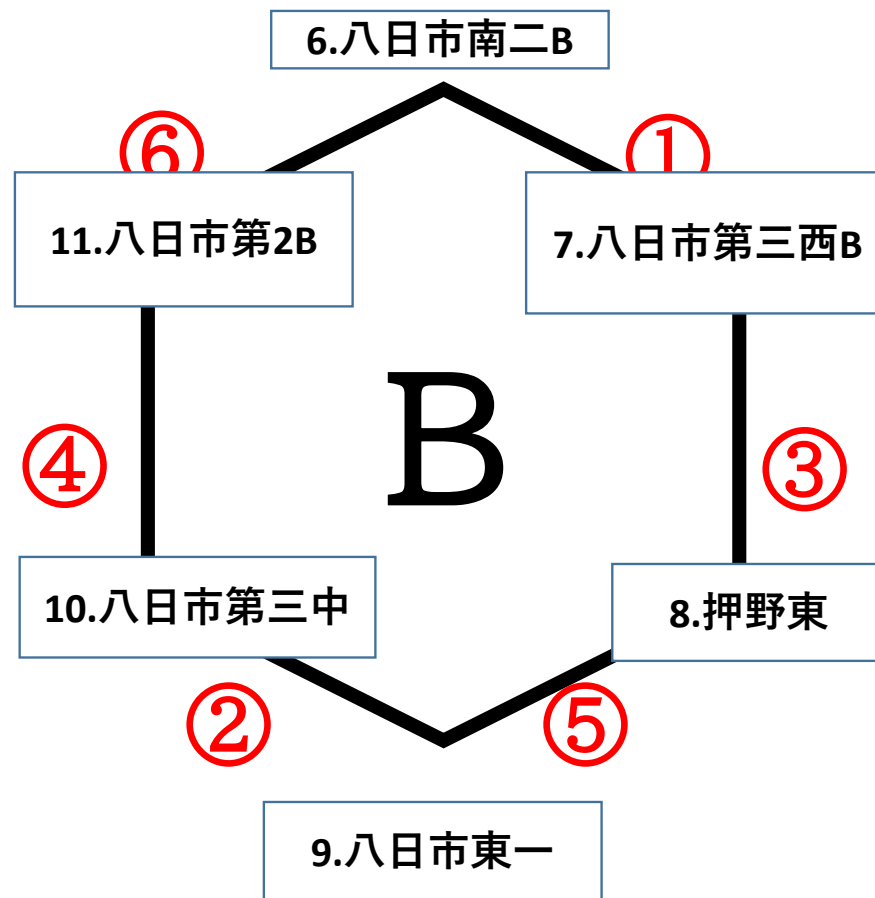

8. 練習会

- ★ 6月28日(金)・6月29日(土)
時 間 … 午後7時30分～9時00分
場 所 … 押野小学校 体育館

令和6年度 町会対抗ソフトバレーボール大会

一般の部

Aコート 予選

第1試合	八日市第三東	×	八日市第2A
	審判: 押野西親和(2名)、八日市第三西A(2名)		
第2試合	押野西親和	×	八日市第三西A
	審判: 八日市第三東(2名)、八日市第2A(2名)		
第3試合	八日市南二A	×	八日市第三東
	審判: 押野西親和(2名)、八日市第三西A(2名)		
第4試合	八日市第2A	×	押野西親和
	審判: 八日市南二A(2名)、八日市第三東(2名)		
第5試合	八日市第三西A	×	八日市南二A
	審判: 八日市第2A(2名)、押野西親和(2名)		

令和6年度 町会対抗ソフトバレーボール大会

一般の部

Bコート 予選

第1試合	八日市南二B	×	八日市第三西B
	審判:八日市東一(2名)、八日市第三中(2名)		
第2試合	八日市東一	×	八日市第三中
	審判:八日市南二B(2名)、八日市第三西B(2名)		
第3試合	八日市第三西B	×	押野東
	審判:八日市東一(2名)、八日市第三中(2名)		
第4試合	八日市第三中	×	八日市第2B
	審判:八日市第三西B(2名)、押野東(2名)		
第5試合	押野東	×	八日市東一
	審判:八日市第三中(2名)、八日市第2B(2名)		
第6試合	八日市第2B	×	八日市南二B
	審判:押野東(2名)、八日市東一(2名)		