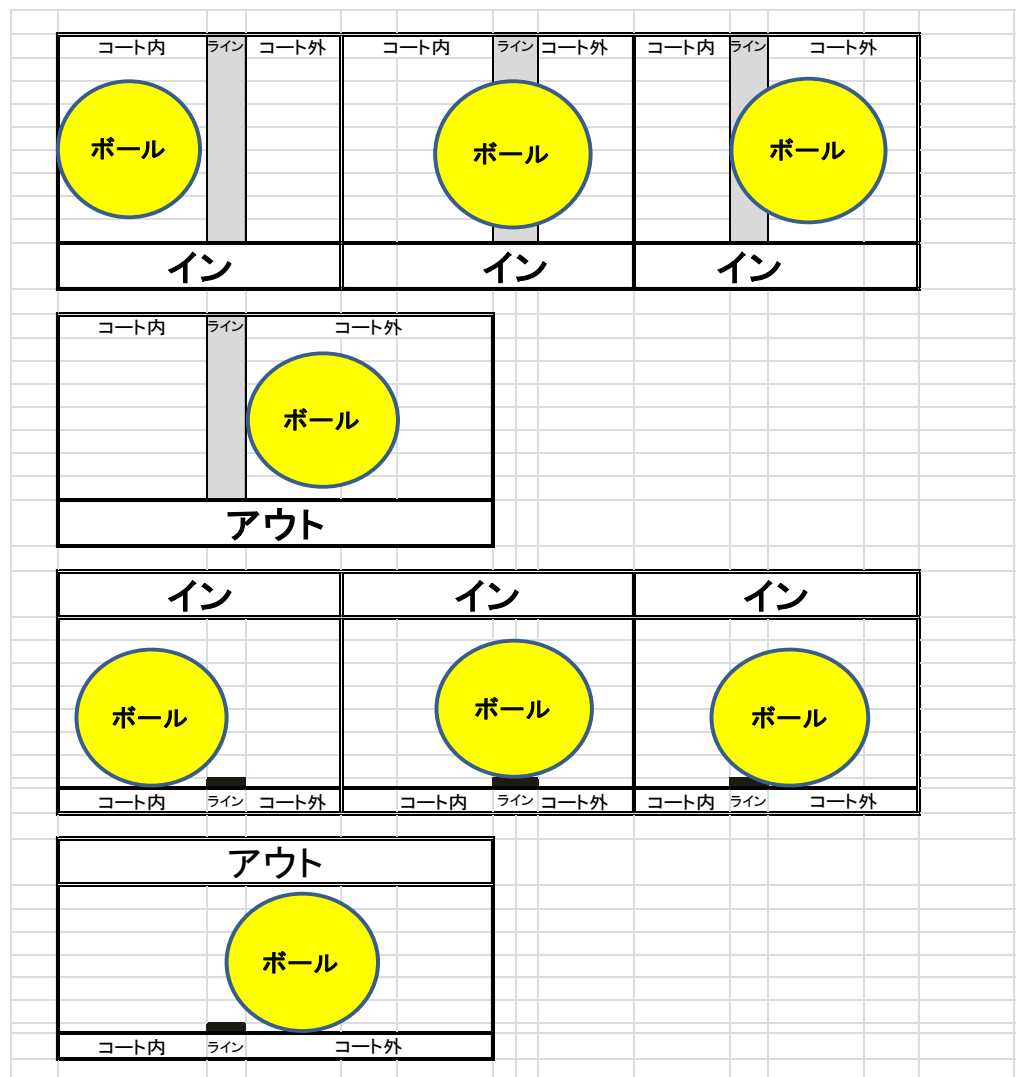

令和6年度 町会対抗ソフトバレーボール大会開催要項

1. 日 時 令和6年6月30日（日）
開 場 午前8時00分
開 会 式 午前8時45分
試合開始 午前9時00分
※ 公民館委員は午前8時に押野公民館に集合してください。
2. 場 所 押野小学校 体育館
3. チーム編成
 - ◇ 各町会に在住の一般男女及び小学生男女
 - ◇ 各チームはキャプテン 1名
選手
 - ・ 一般チーム（4名）
一般男女 各2名ずつ（中・高・大学生も可）
但し、男子に代えて女子が出場しても良い（女子4名可）
 - ・ ファミリーチーム（4名）
一般男女 各1名ずつ
（中学生以上の学生を除く、中学生は含まれない）
小学生 2名（男女問わず）
 - 交代選手、キャプテンを含め計10名以内を持って構成する。
（キャプテンは選手を兼ねることが出来る）
※ 一般とファミリーを兼ねることはできない。
 - ◇ チームは各町会一般、ファミリー共各2チームまでとする。
※ 複数居住の場合は主たる居住の町会から出場することを原則とする。
（特例はスポーツ大会共通注意事項参照）
4. 試合方法
 - ◇ 市民ソフトバレーボール大会に順ずる。
 - ◇ ネットはソフトバレー用ネットを使用し、高さ2mとする。
 - ◇ コートはバドミントンコートの外側のラインを使用する。
 - ◇ ボールはソフトバレーボール試合球（ゴム製）を使用する。
 - ◇ 15点3セットマッチ2セット先取制とする。
但し、14対14になった場合は2点差（最大17点まで）を先取した方を勝ちとする。
 - ◇ メンバーチェンジは1セット2回（最大2名）までとする。
 - ◇ 予選リーグの後、決勝トーナメントを行う。
 - ◇ 予選順位は、次のように決定する。
 - ① 勝ち数の多いチーム
 - ② 負け数の少ないチーム
 - ③ 勝ち数、負け数が同数の場合は、得セット率の高いチーム
 - ④ 得セット率が同じ場合は、得点率（総得点/総失点）の高いチーム
 - ⑤ 得点率も同じ場合は、直接対決がある場合はその勝者、ない場合はチーム代表者によるトスで決定する。
 - ◇ 審判員は参加チームの協力を得るものとする。
 - ◇ 主審は本部で用意します。
 - ◇ ラインズマン（線審）は、得点係は第1試合は次の試合の両チームより各2名、第2試合以降、前の試合の両チームより2名を選出する。（決勝を除く）

- ◇ ボールのイン・アウトの判定は、ボールの接地面がライン上にかかれば「イン」、完全にボールがラインの外ならば「アウト」です。
得点係はセット終了ごとにスコア用紙に得点を記入して、試合終了後に本部へ提出して下さい。

- ◇ ボールが天井・壁に接触又は隣のコートに入った場合は「ロストボール」とする。
◇ ジャンプサーブは禁止とする。
◇ 試合終了後、両チームのキャプテンは得点表に確認のサインをお願いします。