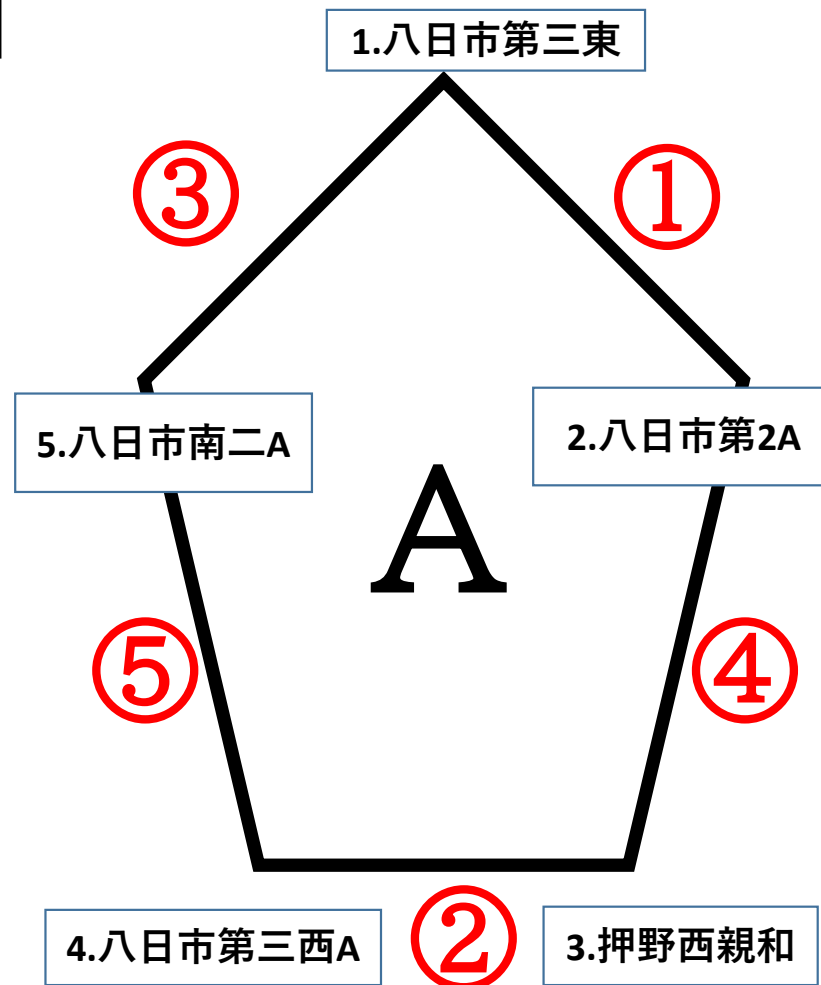

8. 練習会

- ★ 6月28日(金)・6月29日(土)
時 間 … 午後7時30分～9時00分
場 所 … 押野小学校 体育館

令和6年度 町会対抗ソフトバレーボール大会

一般の部

Aコート 予選

第1試合	八日市第三東	×	八日市第2A
	審判: 押野西親和(2名)、八日市第三西A(2名)		
第2試合	押野西親和	×	八日市第三西A
	審判: 八日市第三東(2名)、八日市第2A(2名)		
第3試合	八日市南二A	×	八日市第三東
	審判: 押野西親和(2名)、八日市第三西A(2名)		
第4試合	八日市第2A	×	押野西親和
	審判: 八日市南二A(2名)、八日市第三東(2名)		
第5試合	八日市第三西A	×	八日市南二A
	審判: 八日市第2A(2名)、押野西親和(2名)		